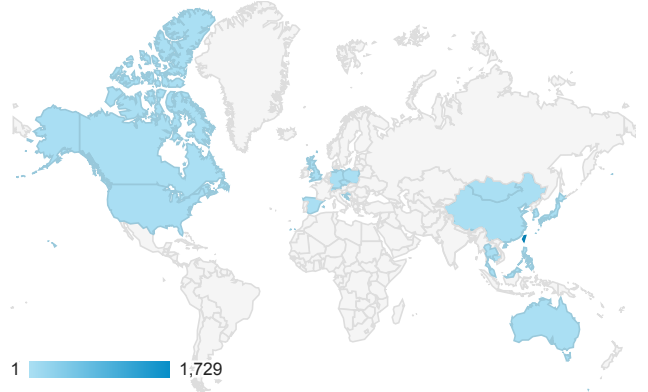

報表01_訪客

2017年7月31日 - 2017年8月6日

所有使用者
100.00% 個工作階段

平均造訪停留時間和單次造訪頁數

造訪地圖

跳出率和平均造訪停留時間

造訪 (依瀏覽器分組)

造訪和不重複訪客