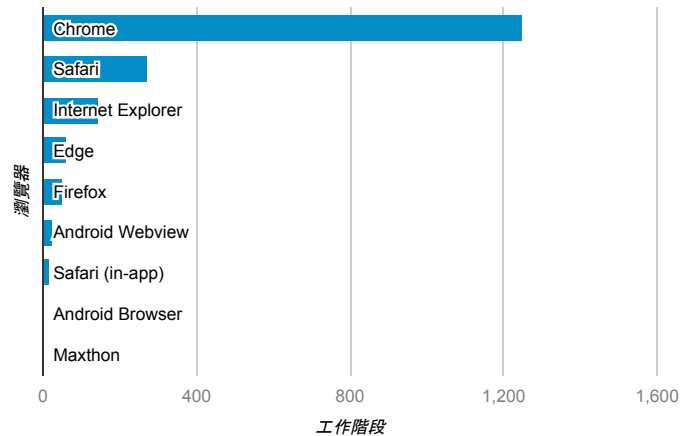

報表01_訪客

2017年7月31日 - 2017年8月6日

所有使用者
100.00% 個工作階段

平均造訪停留時間和單次造訪頁數

造訪地圖

跳出率和平均造訪停留時間

造訪 (依瀏覽器分組)

造訪和不重複訪客