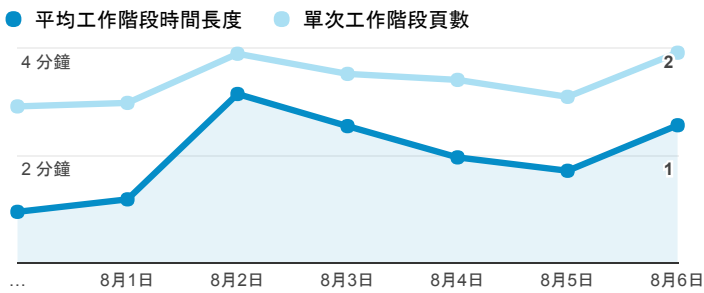

報表01_訪客

2017年7月31日 - 2017年8月6日

所有使用者
100.00% 個工作階段

平均造訪停留時間和單次造訪頁數

造訪地圖

跳出率和平均造訪停留時間

造訪 (依瀏覽器分組)

造訪和不重複訪客

造訪和新造訪率 (依行動裝置資訊分組)

造訪和新造訪

造訪 (依 裝置類別 分組)

■ desktop ■ mobile ■ tablet

造訪 (依語言分組)

語言	工作階段
zh-tw	1,699
en-us	73
zh-cn	25
en-gb	7
ja	4
ja-jp	4
de	1
en	1
en-ca	1
en-sg	1