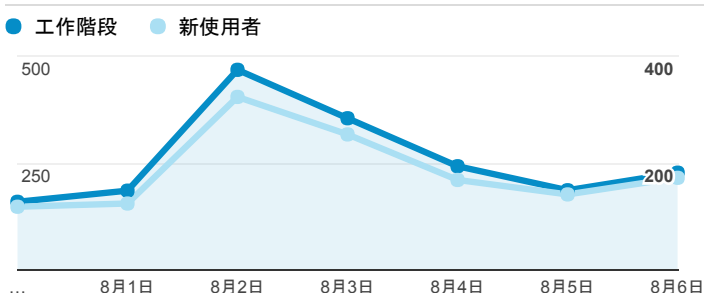

報表01_訪客

2017年7月31日 - 2017年8月6日

所有使用者
100.00% 個工作階段

平均造訪停留時間和單次造訪頁數

造訪地圖

跳出率和平均造訪停留時間

造訪 (依瀏覽器分組)

造訪和不重複訪客

造訪和新造訪率 (依行動裝置資訊分組)

造訪和新造訪

造訪 (依 裝置類別 分組)

■ desktop ■ mobile ■ tablet

造訪 (依語言分組)

語言	工作階段
zh-tw	1,699
en-us	73
zh-cn	25
en-gb	7
ja	4
ja-jp	4
de	1
en	1
en-ca	1
en-sg	1