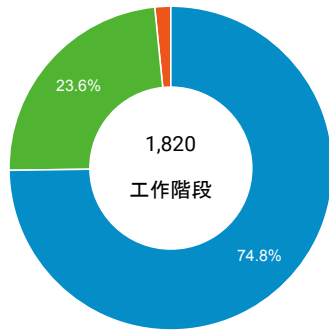

造訪和新造訪率 (依行動裝置資訊分組)

造訪和新造訪

造訪 (依 裝置類別 分組)

■ desktop ■ mobile ■ tablet

造訪 (依語言分組)

語言	工作階段
zh-tw	1,699
en-us	73
zh-cn	25
en-gb	7
ja	4
ja-jp	4
de	1
en	1
en-ca	1
en-sg	1