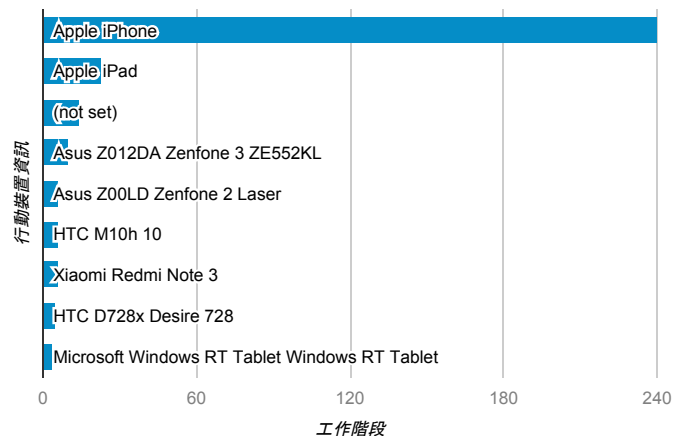

報表01_訪客

2017年7月31日 - 2017年8月6日

所有使用者
100.00% 個工作階段

平均造訪停留時間和單次造訪頁數

造訪地圖

跳出率和平均造訪停留時間

造訪 (依瀏覽器分組)

造訪和不重複訪客

造訪和新造訪率 (依行動裝置資訊分組)

造訪和新造訪

造訪 (依 裝置類別 分組)

■ desktop ■ mobile ■ tablet

造訪 (依語言分組)

語言	工作階段
zh-tw	1,699
en-us	73
zh-cn	25
en-gb	7
ja	4
ja-jp	4
de	1
en	1
en-ca	1
en-sg	1