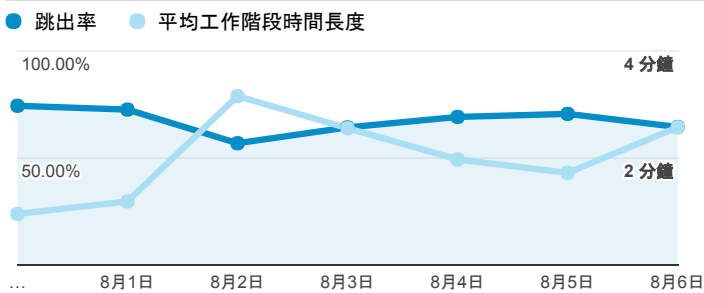

報表01_訪客

2017年7月31日 - 2017年8月6日

所有使用者
100.00% 個工作階段

平均造訪停留時間和單次造訪頁數

造訪地圖

跳出率和平均造訪停留時間

造訪 (依瀏覽器分組)

造訪和不重複訪客

造訪和新造訪率 (依行動裝置資訊分組)

造訪和新造訪

造訪 (依 裝置類別 分組)

■ desktop ■ mobile ■ tablet

造訪 (依語言分組)

語言	工作階段
zh-tw	1,699
en-us	73
zh-cn	25
en-gb	7
ja	4
ja-jp	4
de	1
en	1
en-ca	1
en-sg	1