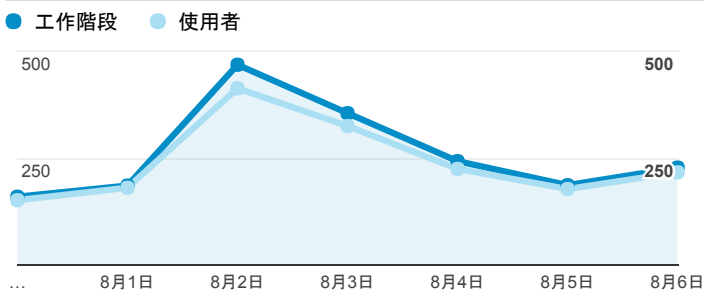

報表01_訪客

2017年7月31日 - 2017年8月6日

所有使用者
100.00% 個工作階段

平均造訪停留時間和單次造訪頁數

造訪地圖

跳出率和平均造訪停留時間

造訪 (依瀏覽器分組)

造訪和不重複訪客

造訪和新造訪率 (依行動裝置資訊分組)

造訪和新造訪

造訪 (依 裝置類別 分組)

■ desktop ■ mobile ■ tablet

造訪 (依語言分組)

語言	工作階段
zh-tw	1,699
en-us	73
zh-cn	25
en-gb	7
ja	4
ja-jp	4
de	1
en	1
en-ca	1
en-sg	1